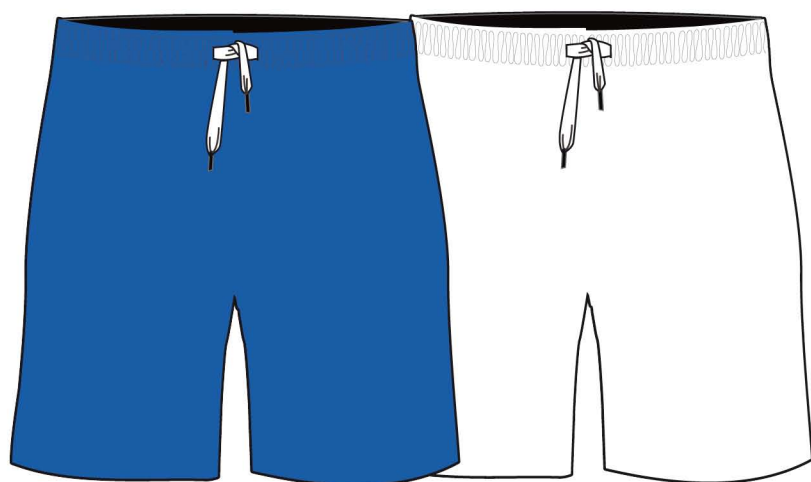

SEZIONE B

Colore:

Grafiche: bianco

FRONTE

Logo LDV stampato come da disegno con un'altezza di 8,5 cm e non deformato.

RETRO

Nome bambino scritto in stampatello maiuscolo, utilizzando un font senza grazie e ben leggibile. Il numero giocatore è facoltativo.