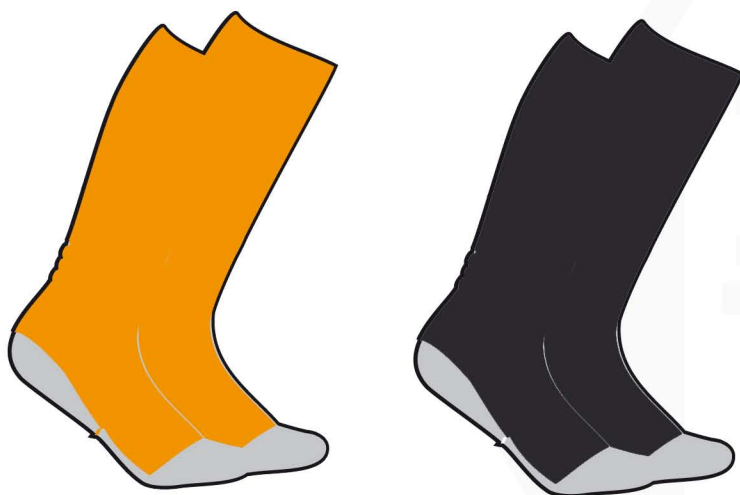

SEZIONE F

Colore:

Grafiche: nero

FRONTE

Logo LDV stampato come da disegno con un'altezza di 8,5 cm e non deformato.

RETRO

Nome bambino scritto in stampatello maiuscolo, utilizzando un font senza grazie e ben leggibile. Il numero giocatore è facoltativo.