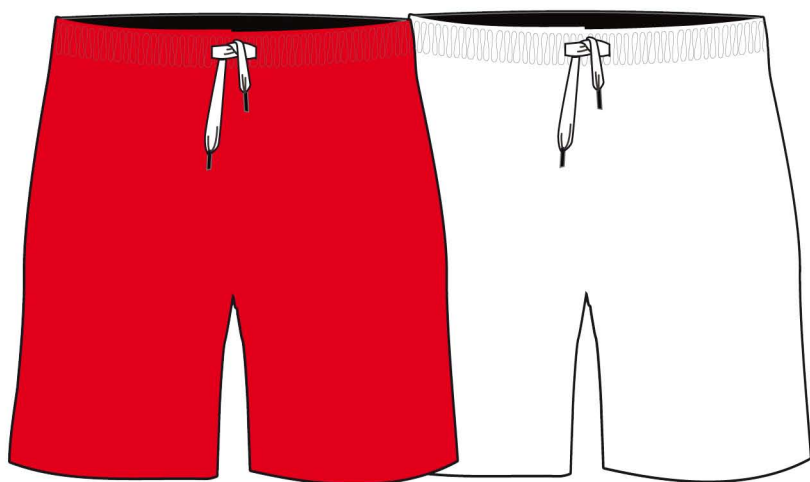

SEZIONE E

Colore:

Grafiche: bianco

FRONTE

Logo LDV stampato come da disegno con un'altezza di 8,5 cm e non deformato.

RETRO

Nome bambino scritto in stampatello maiuscolo, utilizzando un font senza grazie e ben leggibile. Il numero giocatore è facoltativo.