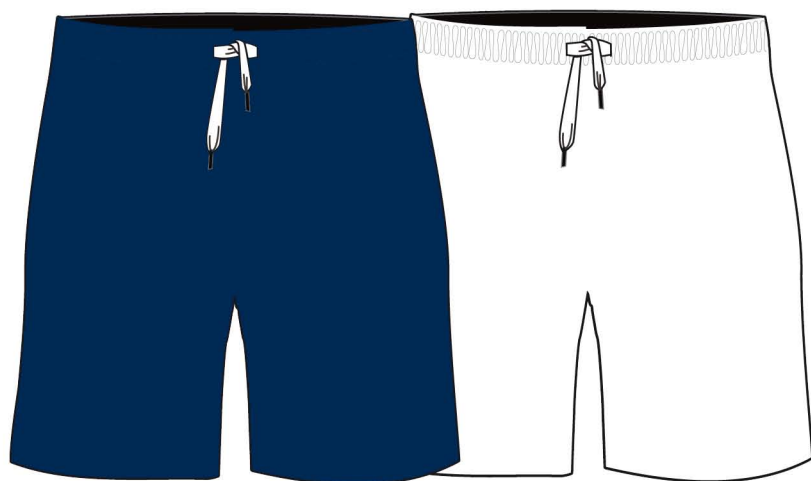

SEZIONE G

Colore:

Grafiche: bianco

FRONTE

Logo LDV stampato come da disegno con un'altezza di 8,5 cm e non deformato.

RETRO

Nome bambino scritto in stampatello maiuscolo, utilizzando un font senza grazie e ben leggibile. Il numero giocatore è facoltativo.