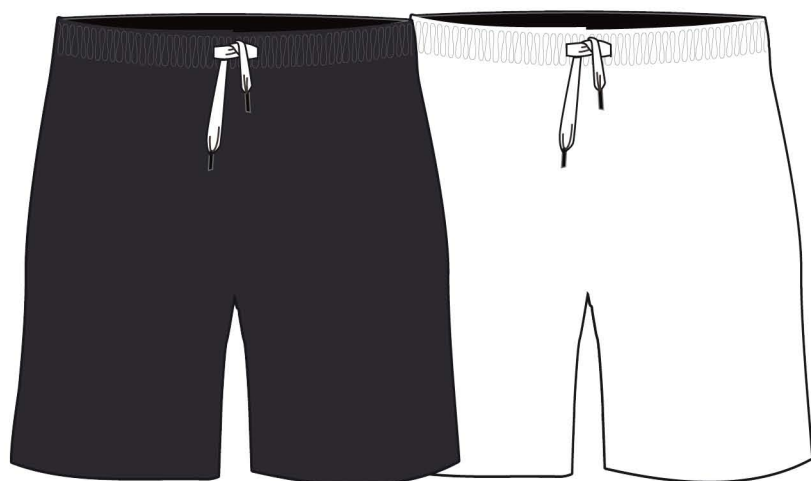

SEZIONE F

Colore:

Grafiche: nero

FRONTE

Logo LDV stampato come da disegno con un'altezza di 8,5 cm e non deformato.

RETRO

Nome bambino scritto in stampatello maiuscolo, utilizzando un font senza grazie e ben leggibile. Il numero giocatore è facoltativo.