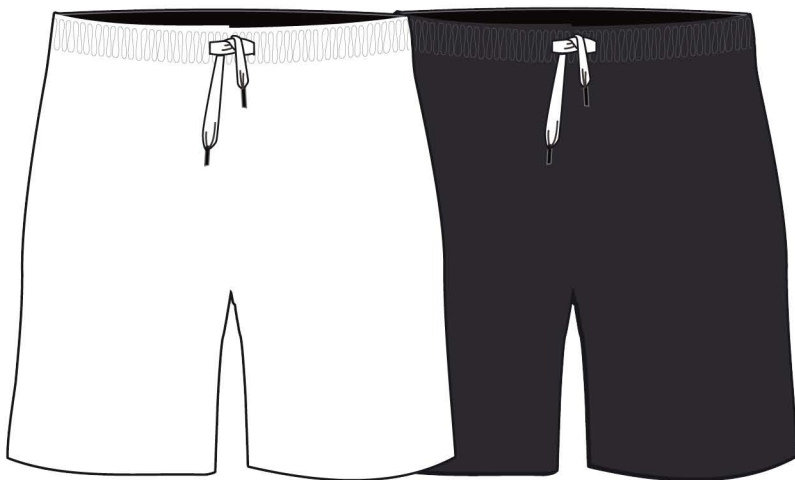

SEZIONE D

Colore:

Grafiche: bianco

FRONTE

Logo LDV stampato come da disegno con un'altezza di 8,5 cm e non deformato.

RETRO

Nome bambino scritto in stampatello maiuscolo, utilizzando un font senza grazie e ben leggibile. Il numero giocatore è facoltativo.